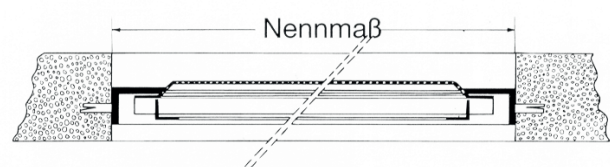

Metallwaren

Stahlkellerfenster (Ein- und Zweiflügel)

BRISTA Stahlkellerfenster erhalten Sie als ein- oder auch zwei-flügelige Ausführung. Doch egal, für welche Variante Sie sich entscheiden: Alle BRISTA Stahlkellerfenster werden feuerverzinkt geliefert. Ihre Glasflügel sind mit Einscheiben-Sicherheitsglas ausgestattet und ihre Bänder messinggelagert. Ein weiterer Vorteil: Die Glas- und Gitterflügel der BRISTA Stahlkellerfenster sind vor dem Einbau herausnehmbar und lassen sich links wie rechts verwenden. Für noch mehr Flexibilität und eine einfache Handhabung.

Gegen entsprechenden Aufpreis fertigen wir Ihnen auch Sondergrößen.

Wir bitten Sie, uns bei Ihren Bestellungen unbedingt die Anschlagart zu nennen. Hier können Sie zwischen zwei verschiedene Arten wählen:

1. Innenanschlag = IA

(normale Ausführung) mit überstehenden Rahmenenden als Anker.

Breite + 30 mm
Höhe - 15 mm

2. Einbau zwischen den Laibungen = ZL.

Es werden 4 lose Anker mitgeliefert

Breite - 10 mm
Höhe - 15 mm