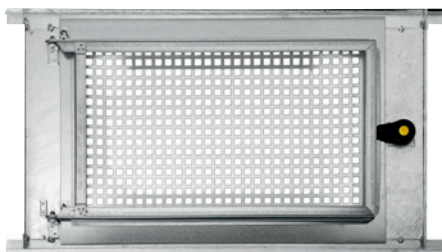

Metallwaren

Stahlkellerfenster (Ein- und Zweiflügel)

BRISTA Stahlkellerfenster erhalten Sie als ein- oder auch zwei-flügelige Ausführung. Doch egal, für welche Variante Sie sich entscheiden: Alle BRISTA Stahlkellerfenster werden feuerverzinkt geliefert. Ihre Glasflügel sind mit Einscheiben-Sicherheitsglas ausgestattet und ihre Bänder messinggelagert. Ein weiterer Vorteil: Die Glas- und Gitterflügel der BRISTA Stahlkellerfenster sind vor dem Einbau herausnehmbar und lassen sich links wie rechts verwenden. Für noch mehr Flexibilität und eine einfache Handhabung.

1. Innenanschlag = IA

(normale Ausführung) mit überstehenden Rahmenenden als Anker.

Breite + 30 mm
Höhe - 15 mm

2. Einbau zwischen den Laibungen = ZL.

Es werden 4 lose Anker mitgeliefert

Breite - 10 mm
Höhe - 15 mm