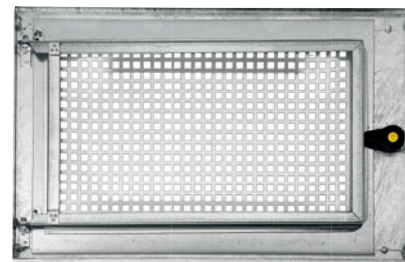

Metallwaren

Stahlkellerfenster (Ein- und Zweiflügel)

BRISTA Stahlkellerfenster erhalten Sie als ein- oder auch zwei-flügelige Ausführung. Doch egal, für welche Variante Sie sich entscheiden: Alle BRISTA Stahlkellerfenster werden feuerverzinkt geliefert. Ihre Glasflügel sind mit Einscheiben-Sicherheitsglas ausgestattet und ihre Bänder messinggelagert. Ein weiterer Vorteil: Die Glas- und Gitterflügel der BRISTA Stahlkellerfenster sind vor dem Einbau herausnehmbar und lassen sich links wie rechts verwenden. Für noch mehr Flexibilität und eine einfache Handhabung.

1. Innenanschlag = IA

(normale Ausführung) mit überstehenden Rahmenenden als Anker.

Breite + 30 mm
Höhe - 15 mm

2. Einbau zwischen den Laibungen = ZL.

Es werden 4 lose Anker mitgeliefert

Breite - 10 mm
Höhe - 15 mm