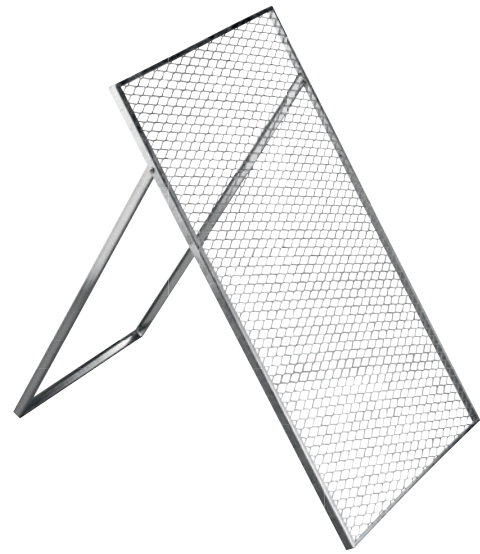

Metallwaren

BRISTA Durchwurfsieb: Erst sieben, dann schieben

Wenn Sie bevorzugt erst sieben und dann schieben, finden Sie in diesem Durchwurfsieb eine ideale Hilfestellung beim Kompostieren. Auch dieses Modell zeigt durch höchste Stabilität, dank feuerverzinktem Streckmetallgewebe, Winkeleinfassung und schräggestellten Rauten, hervorragende Siebeigenschaften auf.

Art.-Nr.	Bezeichnung	Länge (mm)	Breite (mm)	Oberfläche
001121	Durchwurfsieb	1000	600	feuerverzinkt
001122	Durchwurfsieb	1200	800	feuerverzinkt